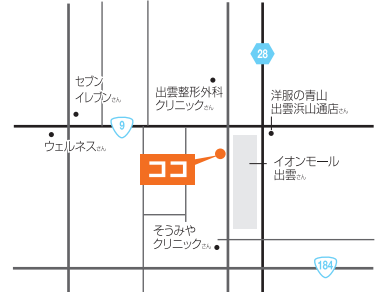

LIXIL リフォームショップ マツケン

出雲市塩冶町 412-1
TEL 0853-25-7550
FAX 0853-25-7551
<http://matsuken-home.jp>

お問い合わせ ☎ 0120-051-128

出雲市上下水道指定業者 / 有限会社 マツケン