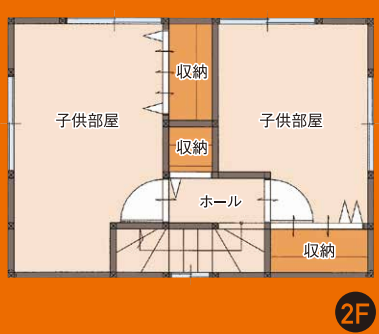

理想の住まいが見えてくる

きつと

住まいのことなら
LIXILリフォームショップ

※写真はイメージです。
 今回ご提案する建物とは異なります。

完成見学会

3/18・19
 Sat Sun

10:00→16:00 **雨天開催**

※ご施様のご厚意によりご覧いただけます。

会場 出雲市上塩冶町

快適な住まいづくりの
 ヒントが盛りだくさん！
 是非、現地にてご確認ください。

1階 / 110.54㎡ (33.43坪)
 2階 / 33.9㎡ (10.25坪)
 延床 / 144.44㎡ (43.69坪)

※ご来場の際には通行にご留意いただきお越しく下さい。

LIXIL リフォームショップ マツケン tel 0853-25-7550

〒693-0021 出雲市塩冶町412-1
 マツケン リフォーム 検索